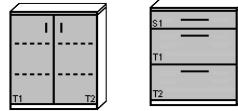

Garderobenschränke

Tiefe: 30,0 cm

B: 39,3 - 44,3 - 49,3 - 54,3 cm

H: 47,4 cm

H: 66,6 cm

H: 85,8 cm

H: 105,0 cm

H: 124,2 cm

B: 58,7 - 68,7 - 78,7 - 88,7 - 98,7 - 108,7 cm

B: 39,3 - 44,3 - 49,3 - 54,3 - 58,7 - 68,7 - 78,7 - 88,7 cm

H: 47,4 cm

H: 66,6 cm

B: 98,7-108,7-118,1-133,1 cm

Garderobenschränke mit Schiebetür

B: 88,7 - 98,7 - 108,7 - 118,1 - 133,1 - 148,1 - 163,1 cm

H: 85,8 cm

H: 105,0 cm

H: 124,2 cm

Garderobenschränke

B: 39,3 - 44,3 - 49,3 - 54,3 cm

H: 199,0 cm

H: 224,6-243,9 cm

B: 58,7 - 68,7 - 78,7 - 88,7 - 98,7 - 108,7 cm

H: 199,0 cm

H: 224,6 - 243,9 cm

Eckschränke

Stellmaß: 65,6 x 65,6 cm

H: 199,0 cm

H: 224,6-243,9 cm

Garderobentafeln

B: 58,7 - 68,7 - 78,7 - 88,7 - 98,7 cm