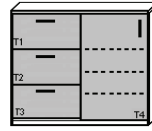

Garderobenschränke

Tiefe: 30,0 cm

B: 39,3 - 44,3 - 49,3 - 54,3 cm

H: 47,4 cm

H: 66,6 cm

H: 85,8 cm

H: 105,0 cm

H: 124,2 cm

B: 58,7 - 68,7 - 78,7 - 88,7 - 98,7 - 108,7 cm

B: 39,3 - 44,3 - 49,3 - 54,3 - 58,7 - 68,7 - 78,7 - 88,7 cm

H: 47,4 cm

H: 66,6 cm

B: 98,7-108,7-118,1-133,1 cm

Garderobenschränke mit Schiebetür

B: 88,7 - 98,7 - 108,7 - 118,1 - 133,1 - 148,1 - 163,1 cm

H: 85,8 cm

H: 105,0 cm

H: 124,2 cm

Garderobenschränke

B: 39,3 - 44,3 - 49,3 - 54,3 cm

H: 199,0 cm

H: 224,6-243,9 cm

B: 58,7 - 68,7 - 78,7 - 88,7 - 98,7 - 108,7 cm

H: 199,0 cm

H: 224,6 - 243,9 cm

Eckschränke

Stellmaß: 65,6 x 65,6 cm

H: 199,0 cm

H: 224,6-243,9 cm

Garderobentafeln

B: 58,7 - 68,7 - 78,7 - 88,7 - 98,7 cm