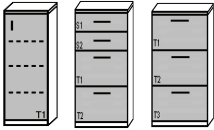

Garderobenschränke

Tiefe: 30,0 cm

B: 39,3 - 44,3 - 49,3 - 54,3 cm

H: 47,4 cm

H: 66,6 cm

H: 85,8 cm

H: 105,0 cm

H: 124,2 cm

B: 58,7 - 68,7 - 78,7 - 88,7 - 98,7 - 108,7 cm

B: 39,3 - 44,3 - 49,3 - 54,3 - 58,7 - 68,7 - 78,7 - 88,7 cm

H: 47,4 cm

H: 66,6 cm

B: 98,7-108,7-118,1-133,1 cm

Garderobenschränke mit Schiebetür

B: 88,7 - 98,7 - 108,7 - 118,1 - 133,1 - 148,1 - 163,1 cm

H: 85,8 cm

H: 105,0 cm

H: 124,2 cm

Garderobenschränke

B: 39,3 - 44,3 - 49,3 - 54,3 cm

H: 199,0 cm

H: 224,6-243,9 cm

B: 58,7 - 68,7 - 78,7 - 88,7 - 98,7 - 108,7 cm

H: 199,0 cm

H: 224,6 - 243,9 cm

Eckschränke

Stellmaß: 65,6 x 65,6 cm

H: 199,0 cm

H: 224,6-243,9 cm

Garderobentafeln

B: 58,7 - 68,7 - 78,7 - 88,7 - 98,7 cm