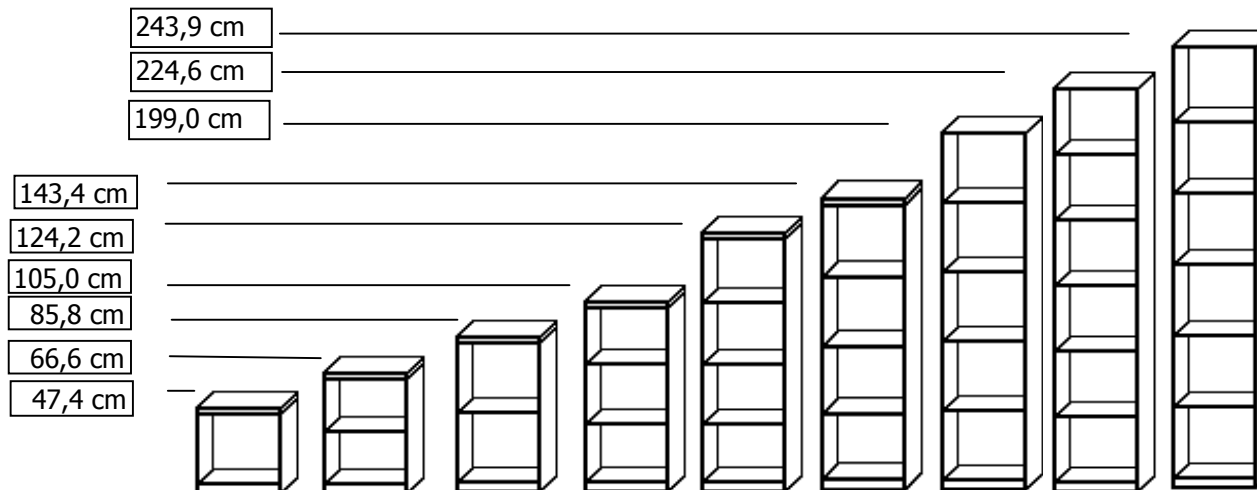

Manfred Schlüter

Wohnen & Schlafen nach Maß!

Breitenraster in cm:

29,3 / 34,3 / 39,3
44,3 / 49,3 / 54,3

58,7 / 68,7 / 78,7
88,7 / 98,7 / 108,7

118,1 / 113,1 / 148,1 / 163,1

147,5 / 167,5 / 187,5

Höhenraster:

Tiefe 38,4 cm
oder 60 cm

Rasterblatt Wohnelemente

Kürzung der Breite / Höhe / Tiefe